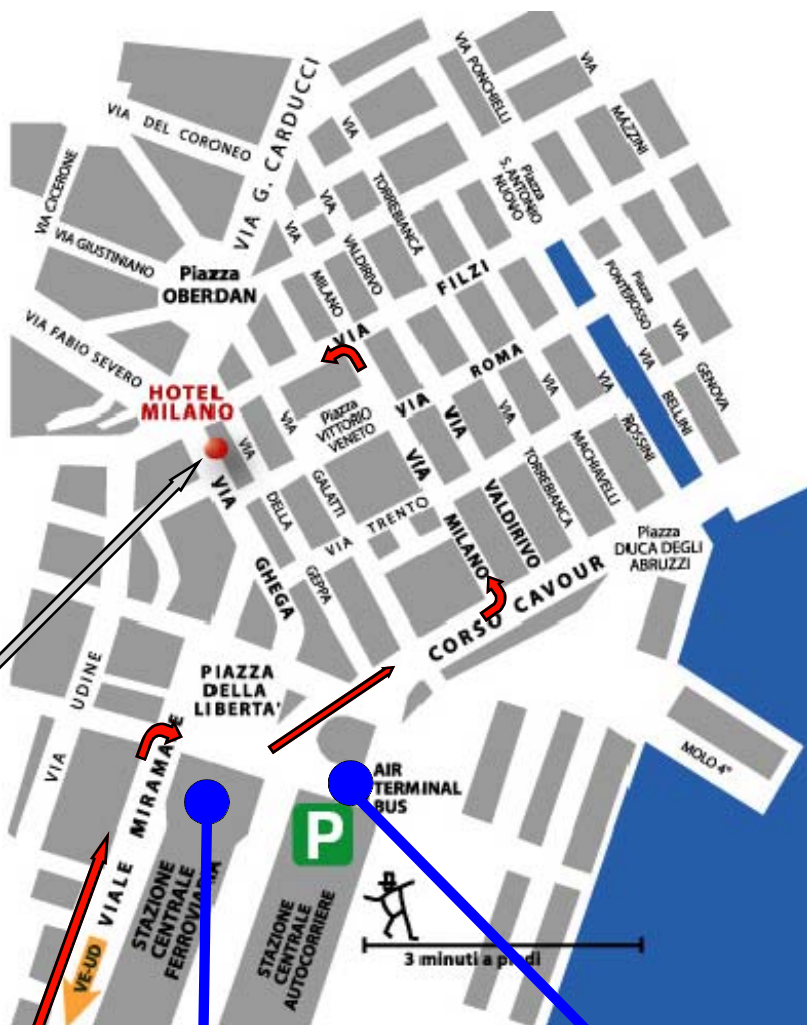

PROMEMORIA PER RAGGIUNGERCI

Per chi arriva a Trieste in automobile da Venezia o Udine (autostrada), dopo essere uscito in direzione "COSTIERA", giungendo da Viale Miramare imbocca Corso Cavour, svolta a sinistra per Via Milano fino all'incrocio con Via Filzi, dove dovrà svoltare ancora a sinistra. Proseguirà quindi avanti fino all'incrocio con via Ghega. Svoltando a sinistra troverà l'entrata dell'Hotel.

Per chi giunge a Trieste con il treno, un pullman di linea o l'air terminal bus, dovrà imboccare a piedi Via Ghega da Piazza Libertà ed in meno di 5 minuti sarà arrivato.

L'ospite in macchina può anche lasciare il proprio mezzo presso il parcheggio convenzionato situato in Piazza Libertà, e raggiungere in pochi minuti l'albergo.